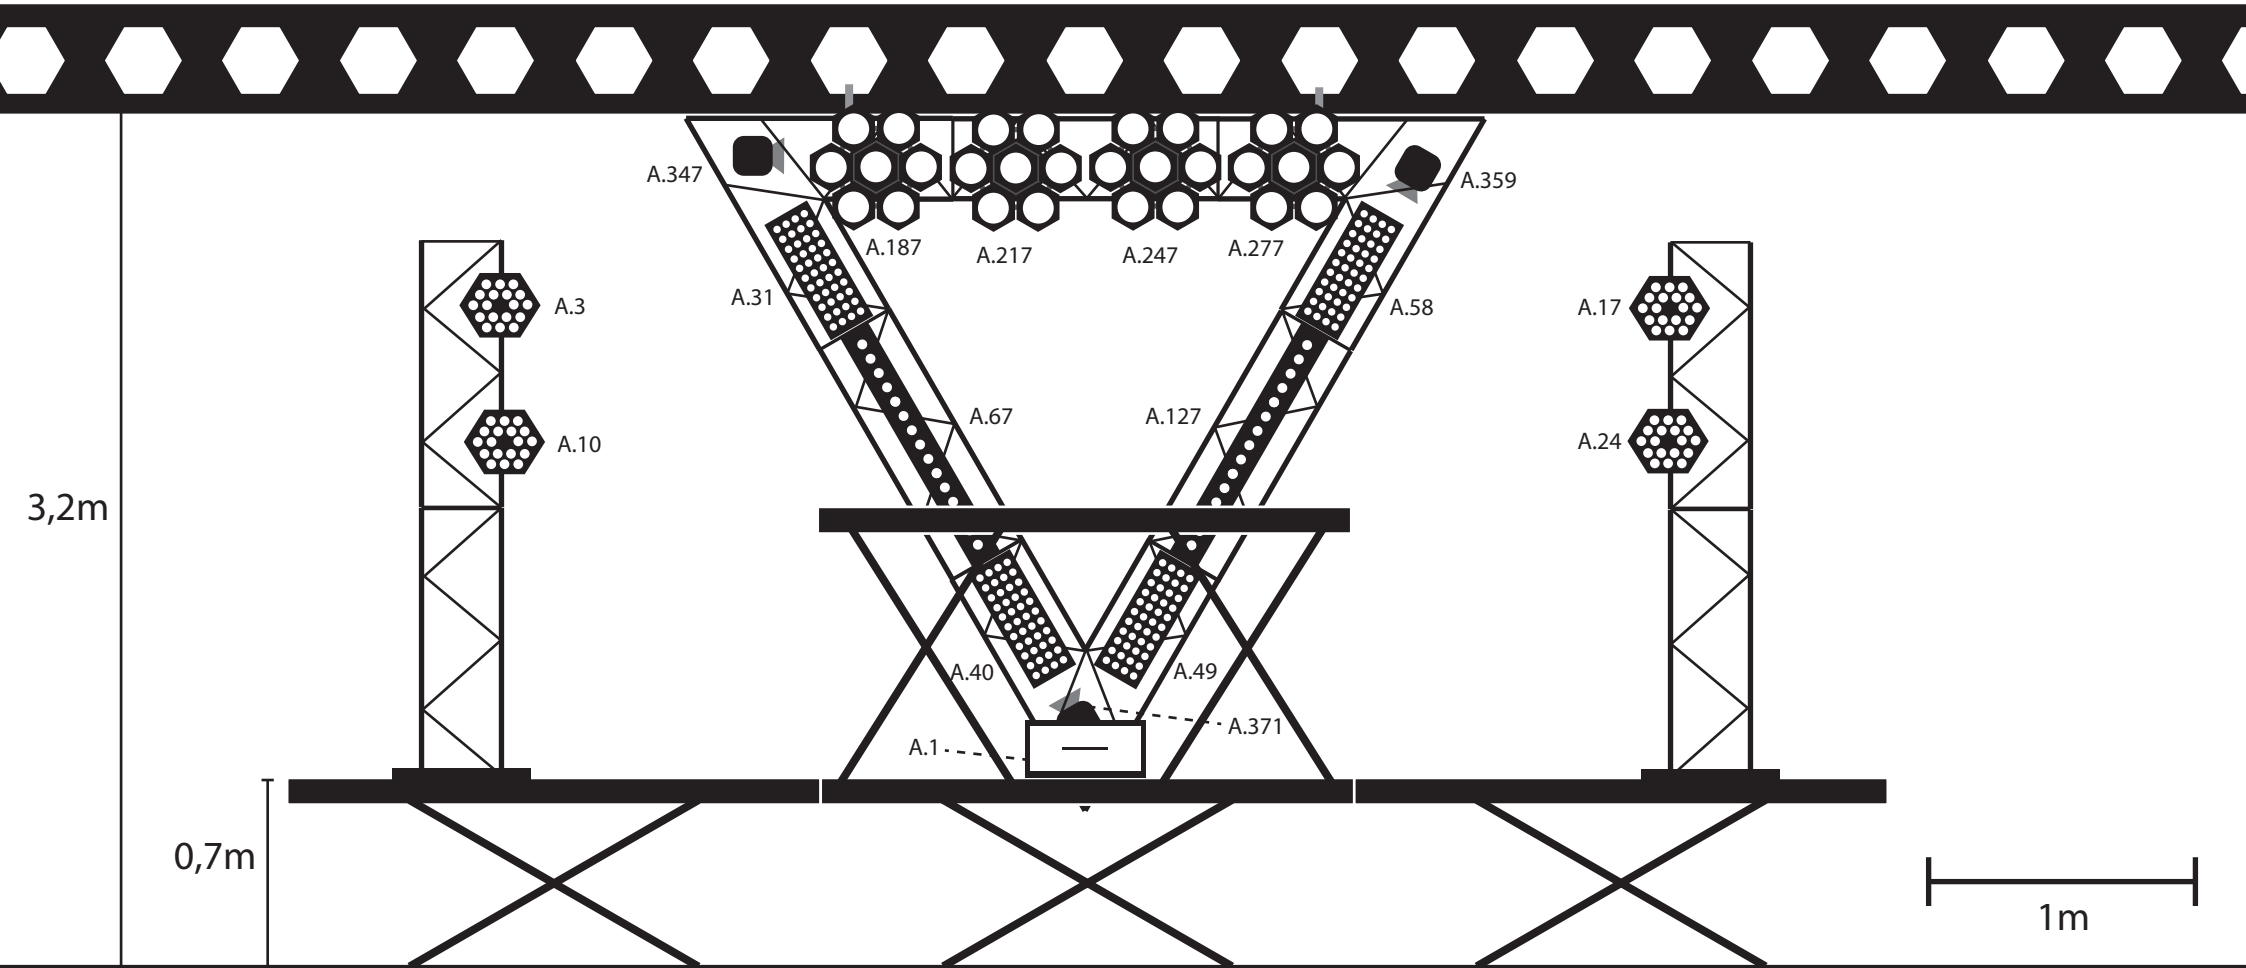

## Légende

SnowPetal  
Mode : 30 ch

Stairville Tri Flat PAR Profile  
Mode : 7 ch

Showtec - Phantom 50  
Mode : 13 ch

SMG P-5  
Mode : 9 ch

XOOB B150 LED Bar  
Mode : 60 ch

Stairville - Stroboscope 1500W  
Mode : 2 ch

Chauvet - Freedom Flex H4 IP  
Mode : 12 ch

# Top View Small Stage