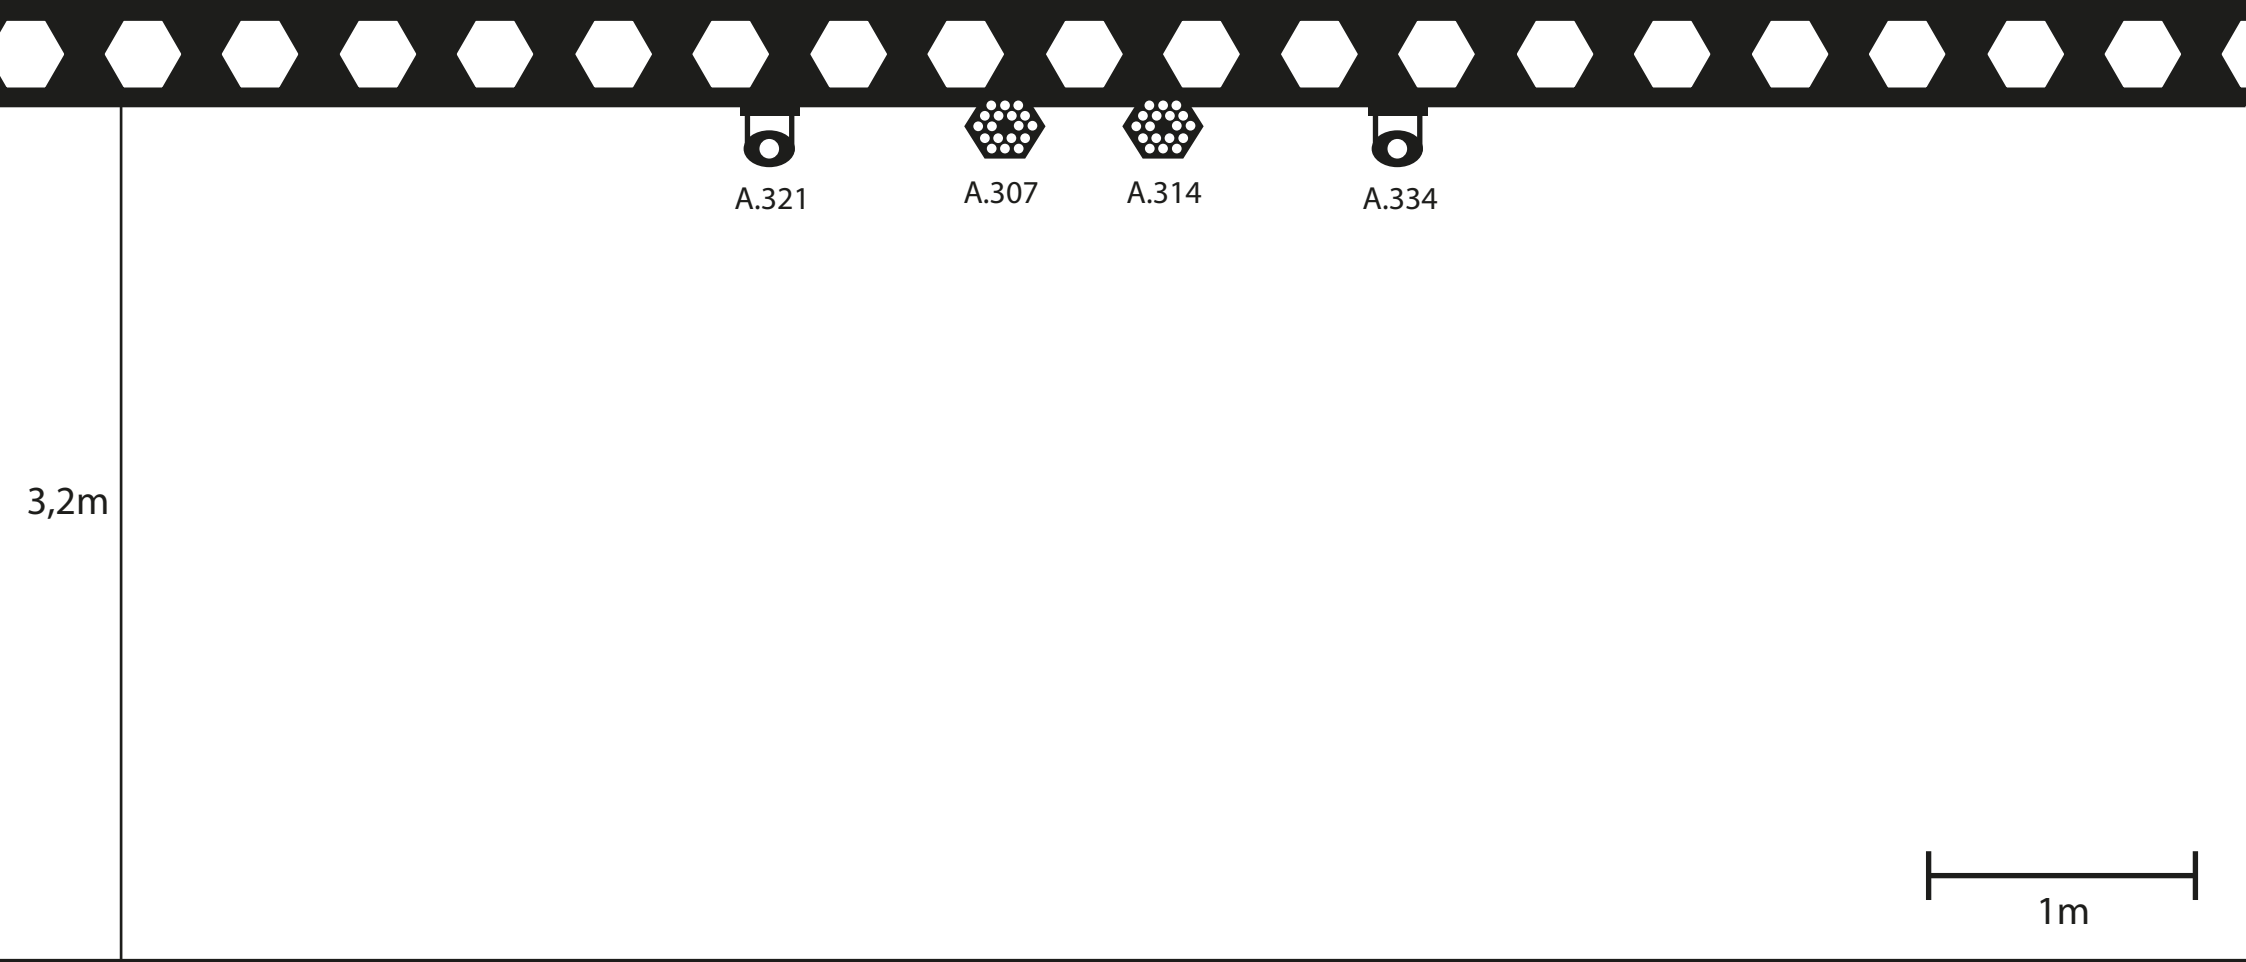

Back View Small Stage

Légende

SnowPetal
Mode : 30 ch

Stairville Tri Flat PAR Profile
Mode : 7 ch

Showtec Phantom 50
Mode : 13 ch

SMG P-5
Mode : 9 ch

XOOP B150 LED Bar
Mode : 60 ch

Stairville Stroboscope 1500W
Mode : 2 ch