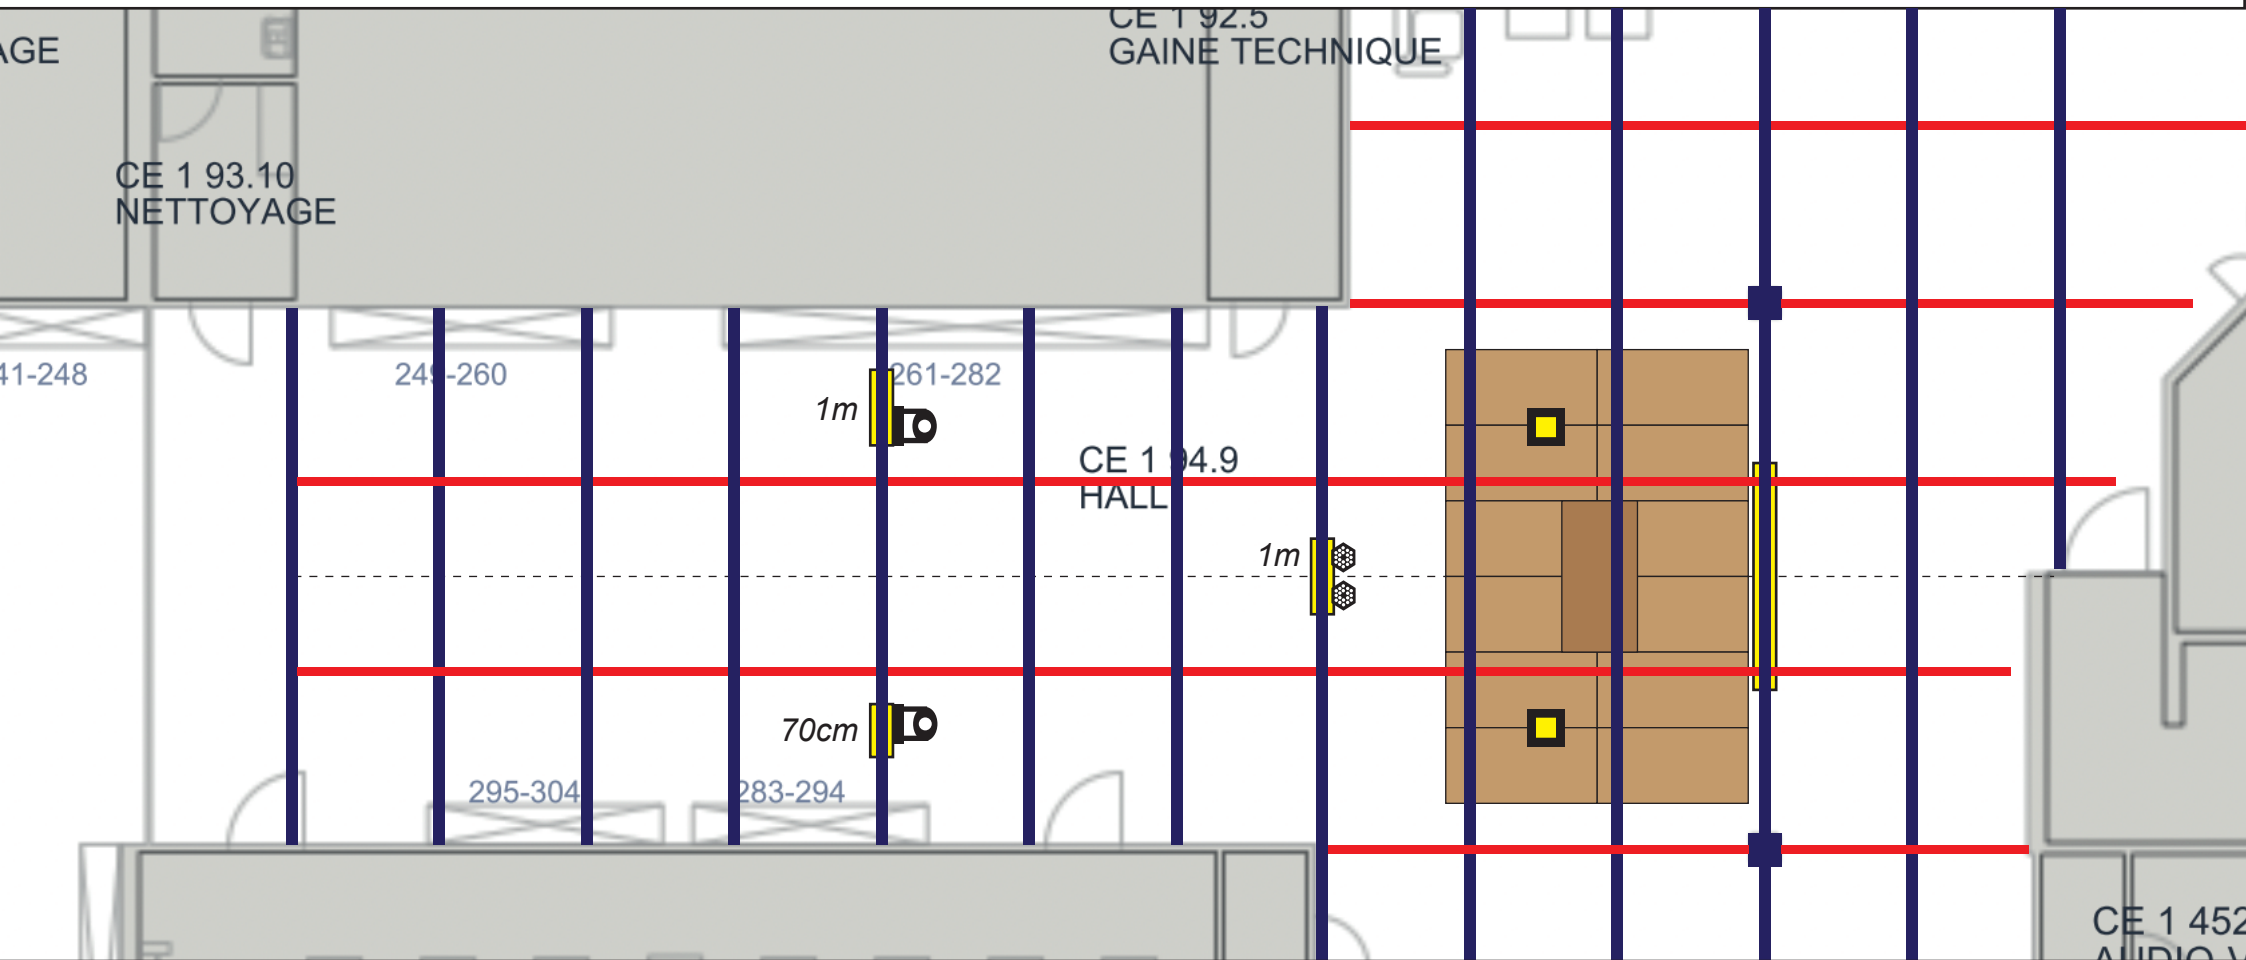

## Légende

SnowPetal  
Mode : 30 ch

Stairville Tri Flat PAR Profile  
Mode : 7 ch

Showtec Phantom 50  
Mode : 13 ch

SMG P-5  
Mode : 9 ch

XOOP B150 LED Bar  
Mode : 60 ch

Stairville Stroboscope 1500W  
Mode : 2 ch

# Top View Small Stage